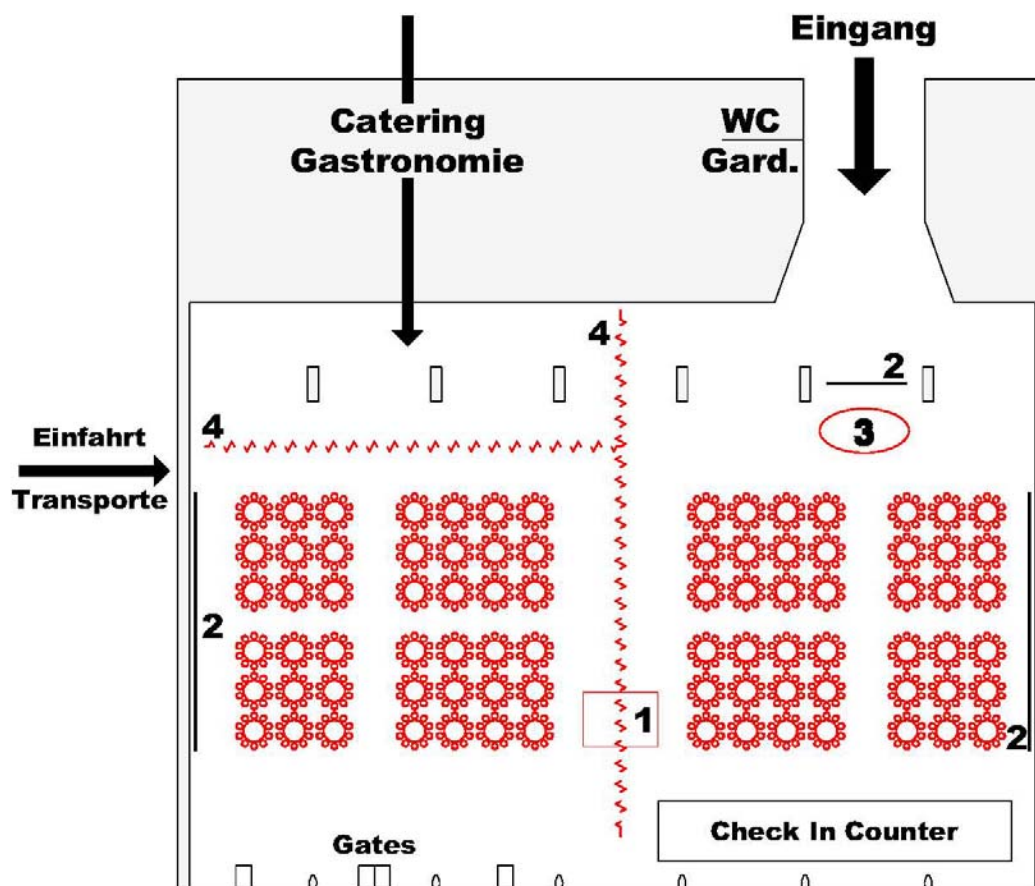

eventnutzung A
bankett / bühne mitte

Eventnutzung A Bankett / Bühne Mitte

Kapazität 840 Sitzplätze
Hallenfläche ca. 2100 m²

Legende

- 1 Bühne
- 2 Projektionsfläche
- 3 Ensemble/Gestaltung
- 4 Raumteiler Vorhang