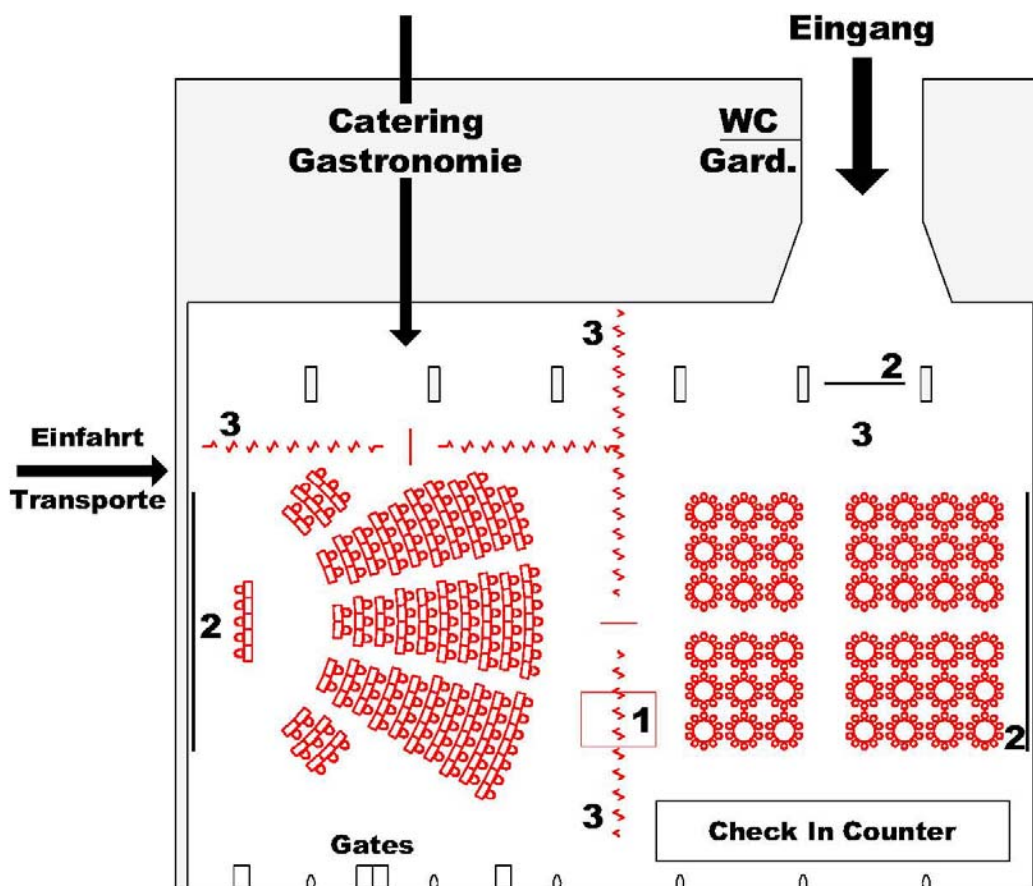

eventnutzung G
konferenz / galadiner

Eventnutzung G Konferenz / Galadiner

Kapazität 150 - 560 Sitzplätze
Hallenfläche ca. 2100 m²

Legende

- 1 Bühne
- 2 Projektionsfläche
- 3 Raumteiler Vorhang